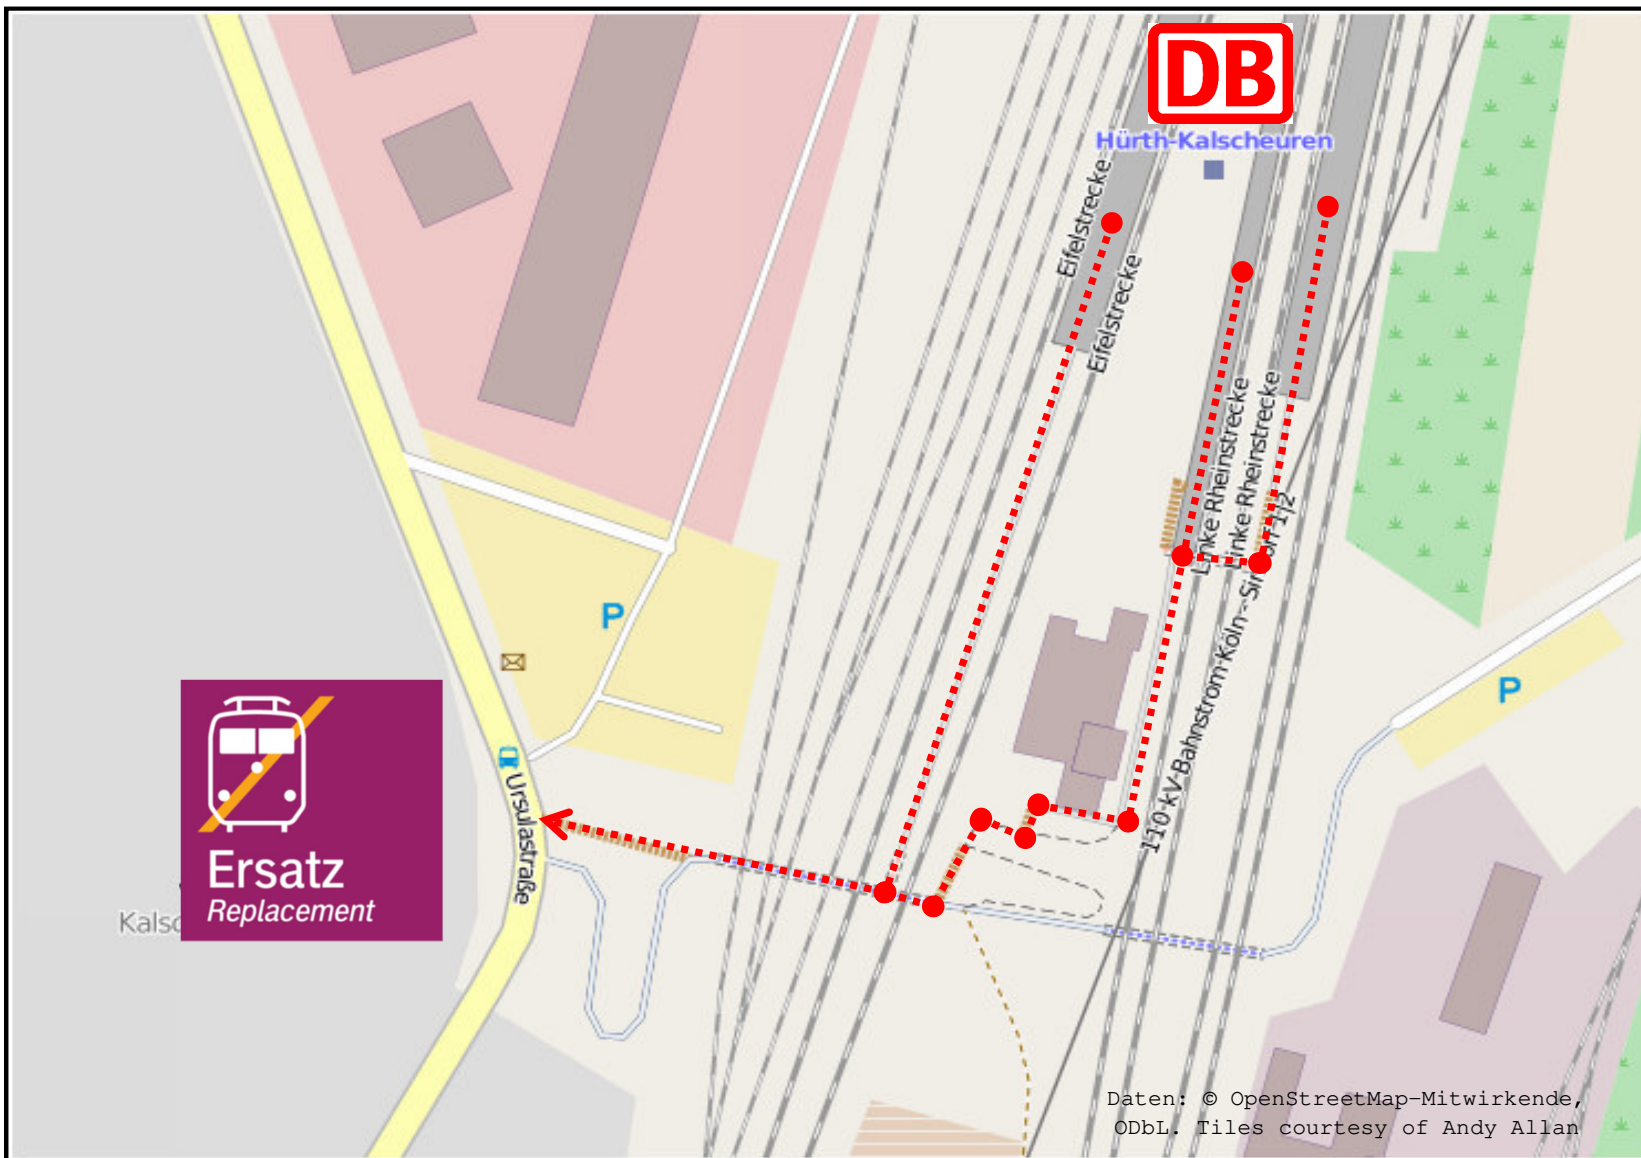

Schienerersatzverkehr Hürth-Kalscheuren – Haltestelle Bahnhof

Legende:

..... Fußweg zum Halteplatz für den Schienenersatzverkehr

Weitere Informationen erhalten Sie unter:

Internet	bauinfos.deutschebahn.com/nrw (kostenloser E-Mail-Newsletter und RSS-Feed)
Mobiltelefon	bauinfos.deutschebahn.com/mobile
Kundendialog NRW	0180 6 464 006 (20 ct/Anruf aus dem Festnetz, Tarif bei Mobilfunk max. 60 ct/Anruf)

Daten: © OpenStreetMap-Mitwirkende, ODbL. Tiles courtesy of Andy Allan