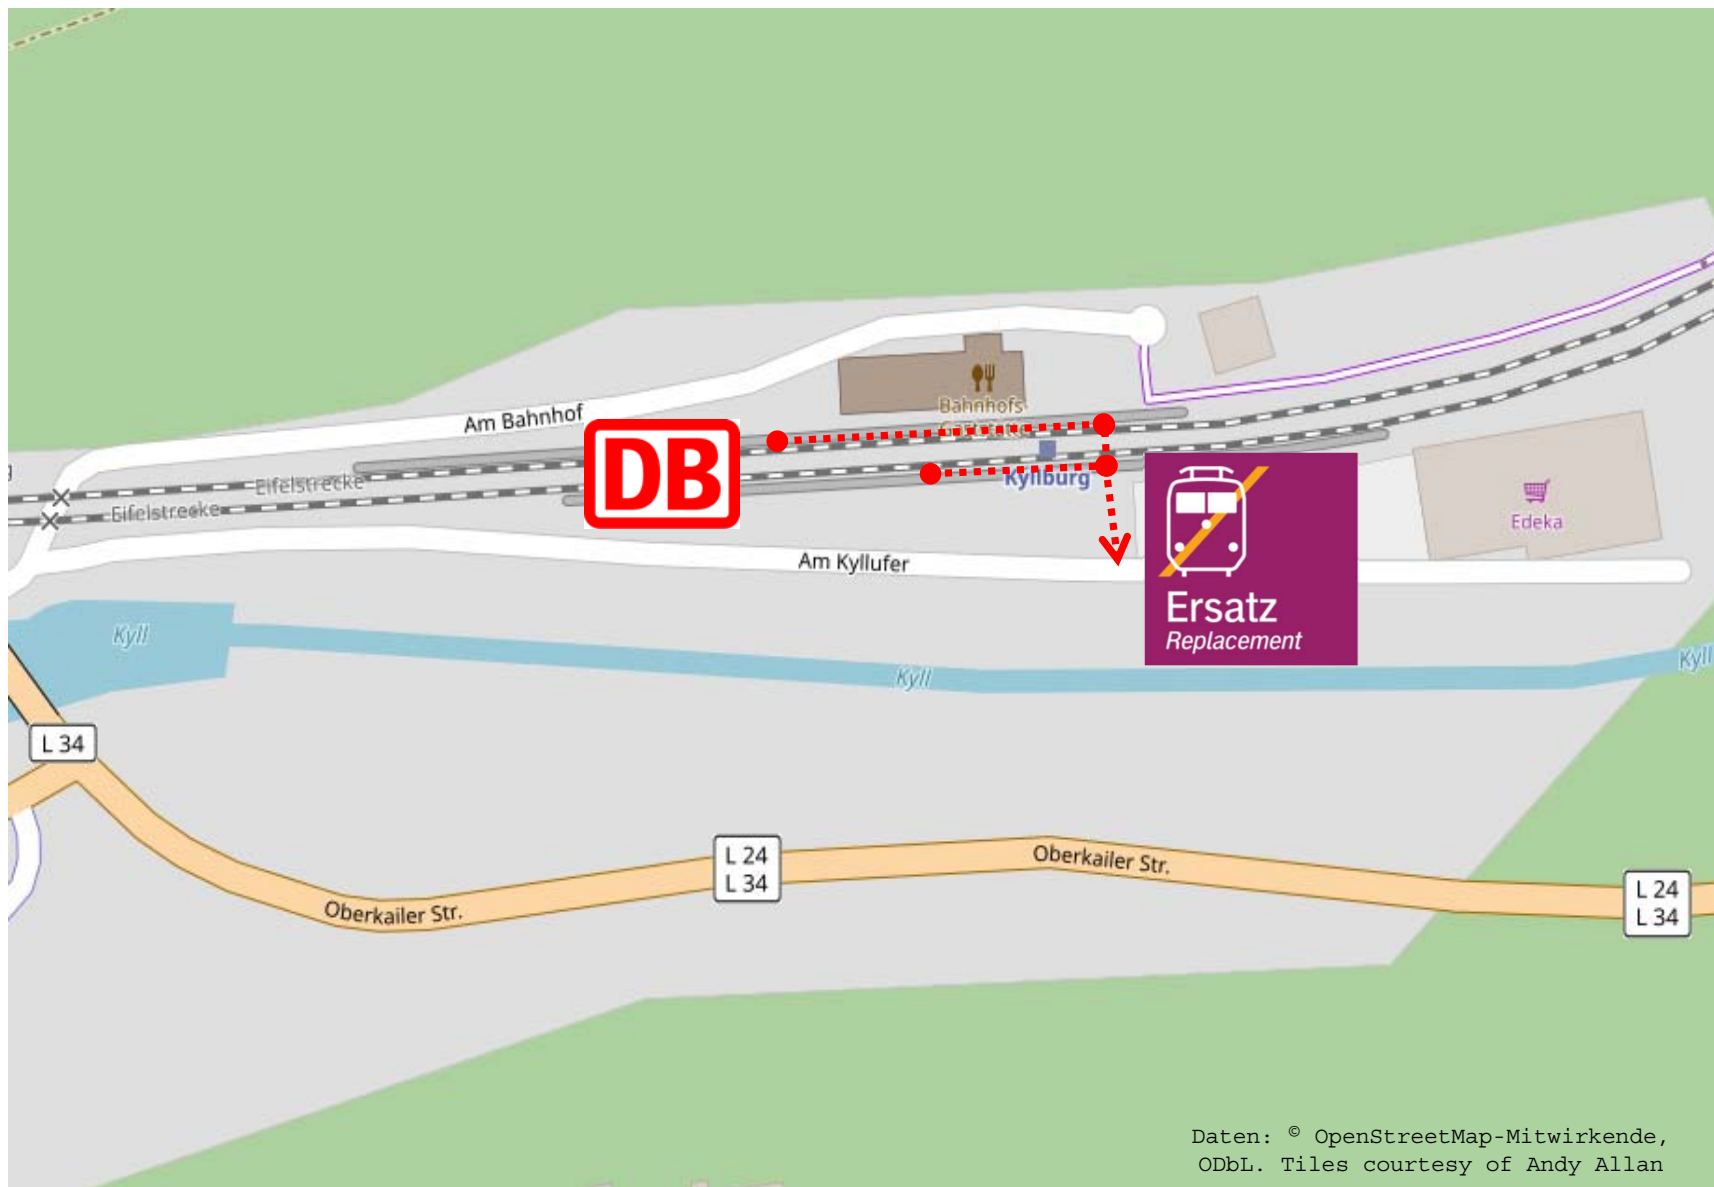

Schienenersatzverkehr Kyllburg – Ersatzhaltestelle am Parkplatz (Am Kyllufer)

Legende:

..... Fußweg zum Halteplatz für den Schienenersatzverkehr

Weitere Informationen erhalten Sie unter:

Internet	bauinfos.deutschebahn.com/nrw (kostenloser E-Mail-Newsletter und RSS-Feed)
Mobiltelefon	bauinfos.deutschebahn.com/mobile
Kundendialog NRW	0180 6 464 006 (20 ct/Anruf aus dem Festnetz, Tarif bei Mobilfunk max. 60 ct/Anruf)

Daten: © OpenStreetMap-Mitwirkende, ODbL. Tiles courtesy of Andy Allan