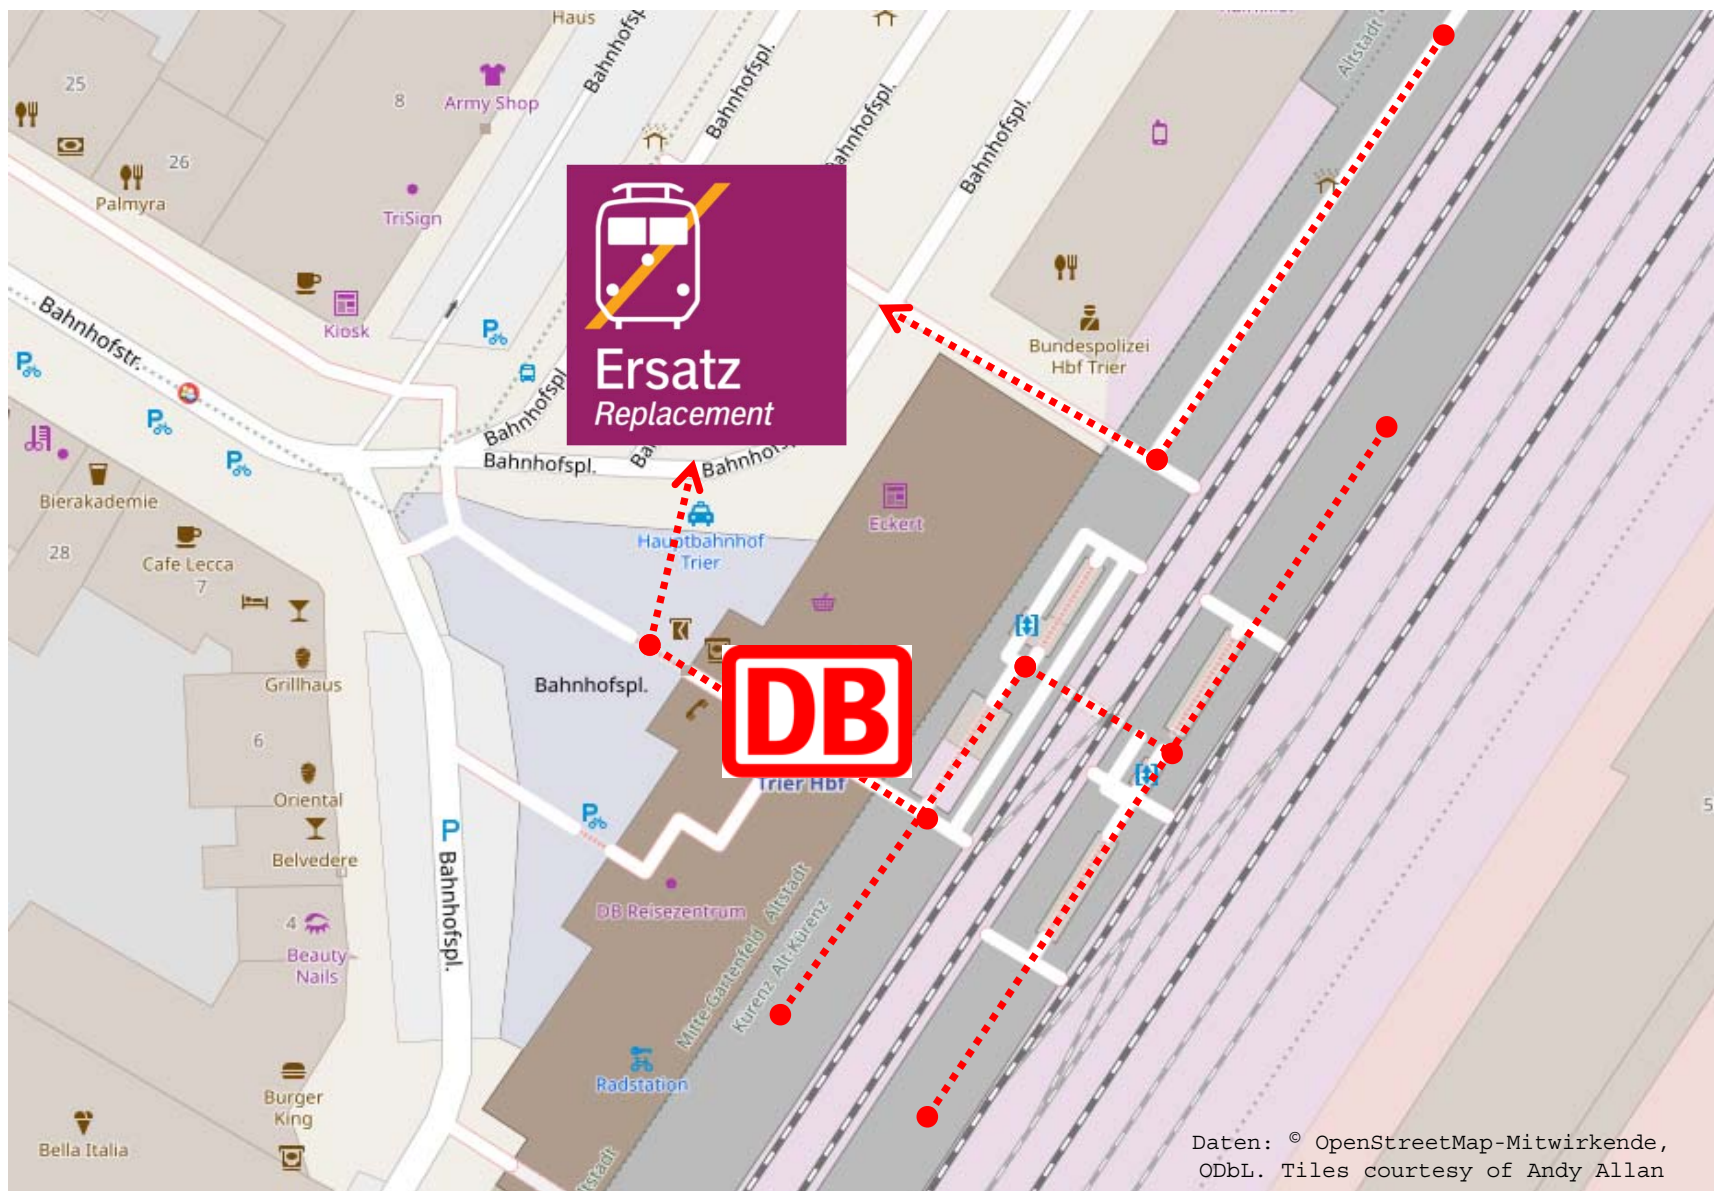

# Schienerenersatzverkehr

## Trier Hbf – Haltestelle Hauptbahnhof - Bussteig 2

**Legende:**  
..... Fußweg zum Halteplatz für den Schienenersatzverkehr

Weitere Informationen erhalten Sie unter:	
<b>Internet</b>	<a href="http://bauinfos.deutschebahn.com/nrw">bauinfos.deutschebahn.com/nrw</a> (kostenloser E-Mail-Newsletter und RSS-Feed)
<b>Mobiltelefon</b>	<a href="http://bauinfos.deutschebahn.com/mobile">bauinfos.deutschebahn.com/mobile</a>
<b>Kundendialog NRW</b>	0180 6 464 006 (20ct/Anruf aus dem Festnetz, Tarif bei Mobilfunk max. 60 ct/Anruf)